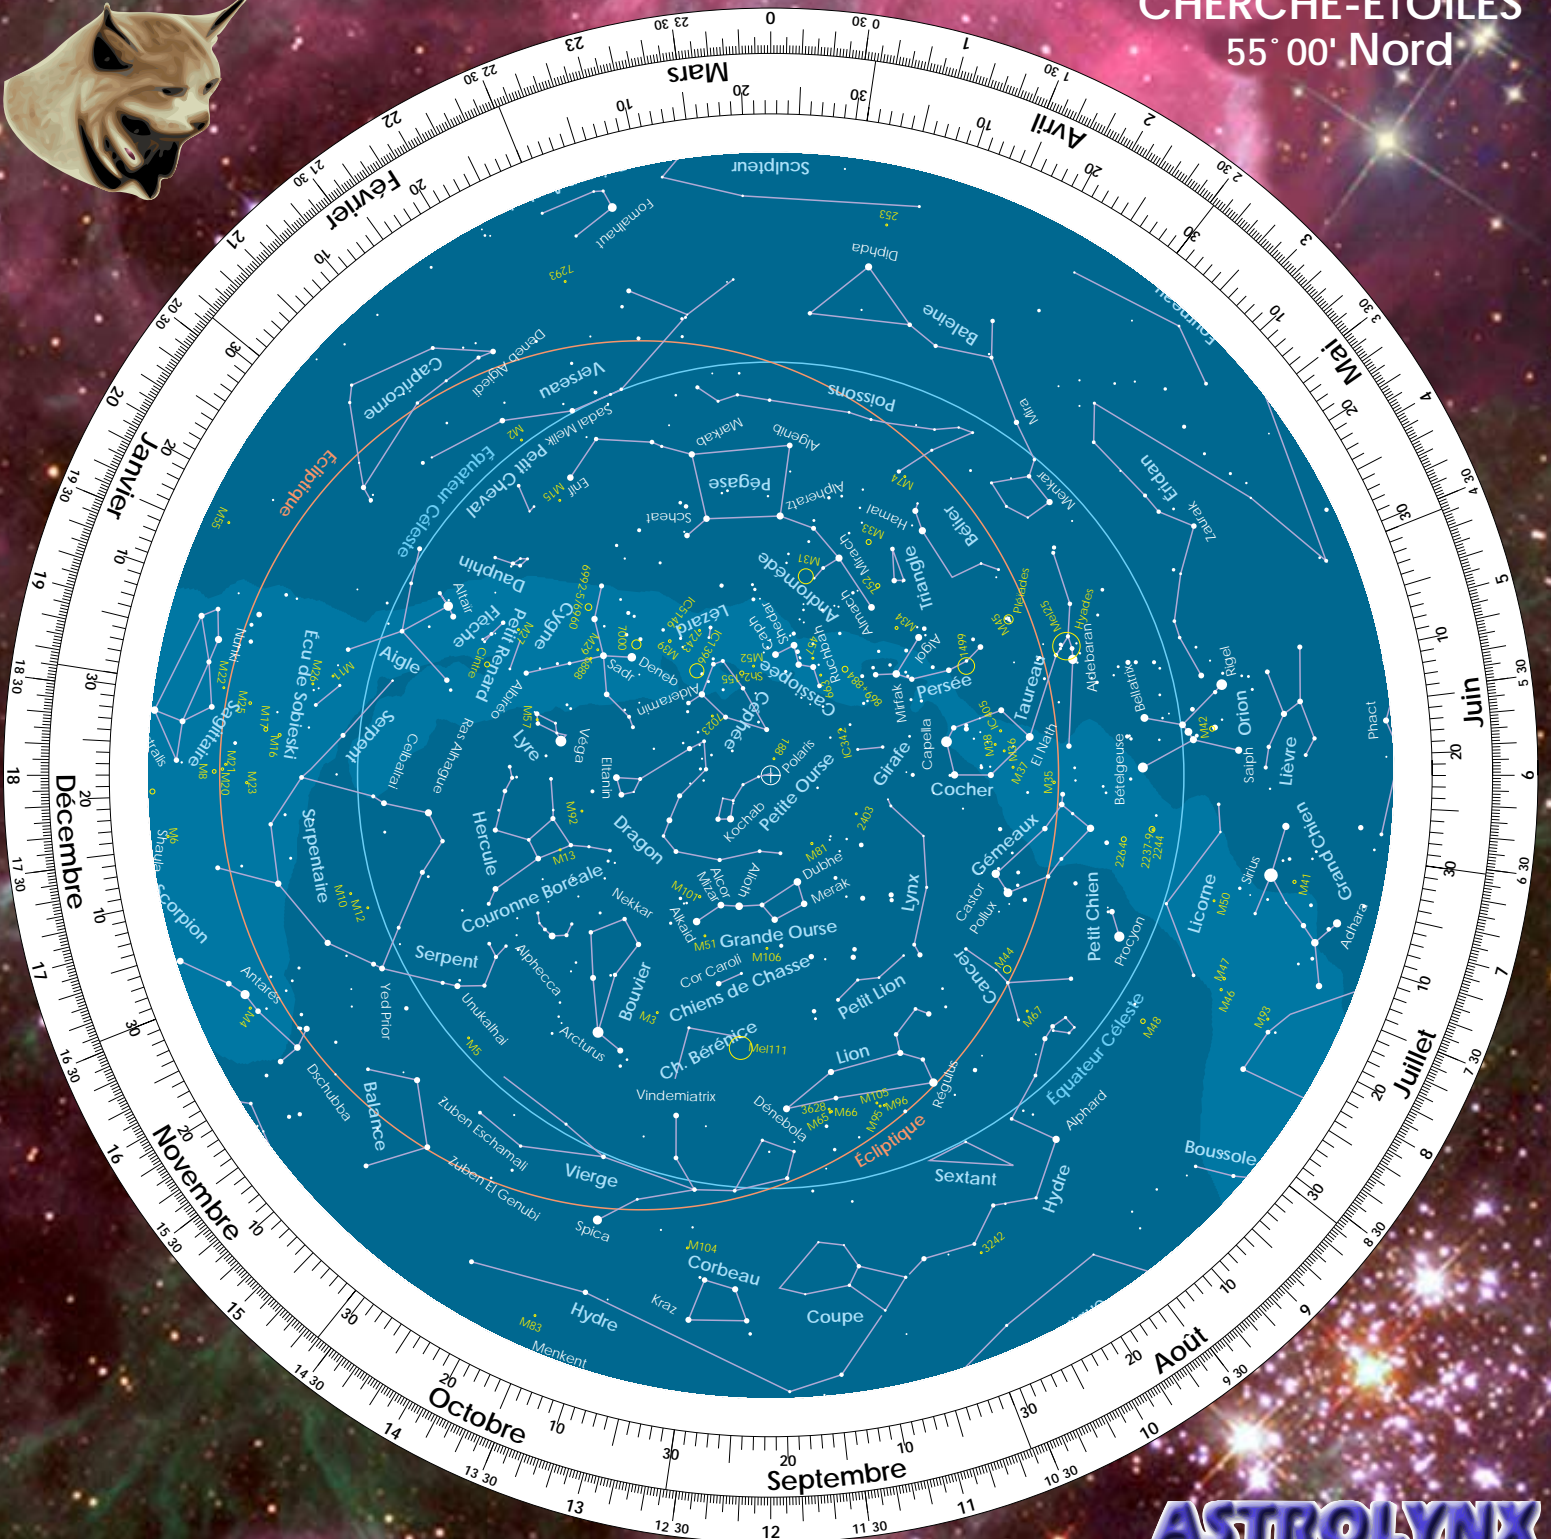

CHERCHE-ÉTOILES

55°00' Nord

BEST