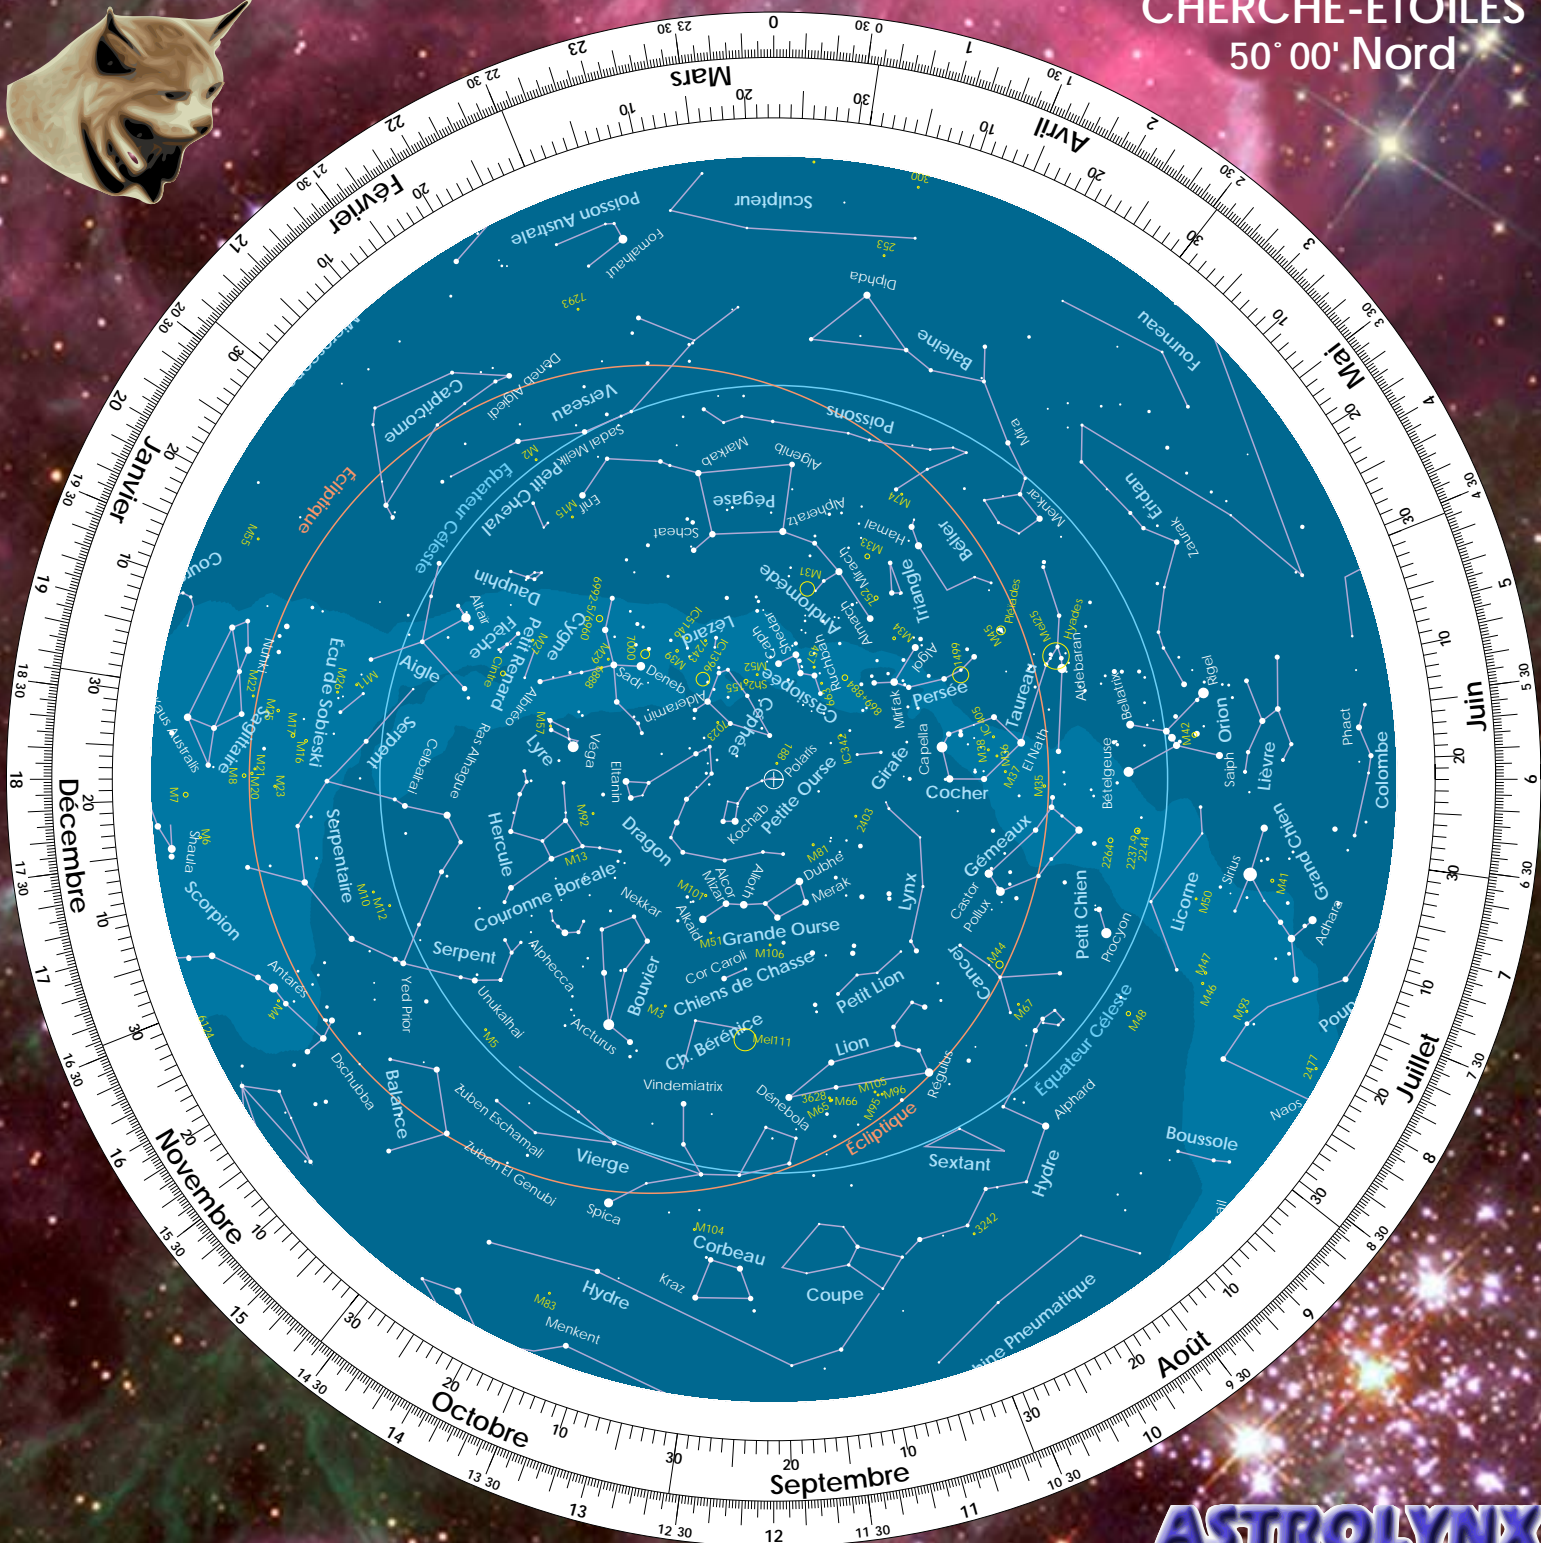

CHERCHE-ÉTOILES 50°00' Nord

BEST

ASTROLYNX
www.astrolynx.com