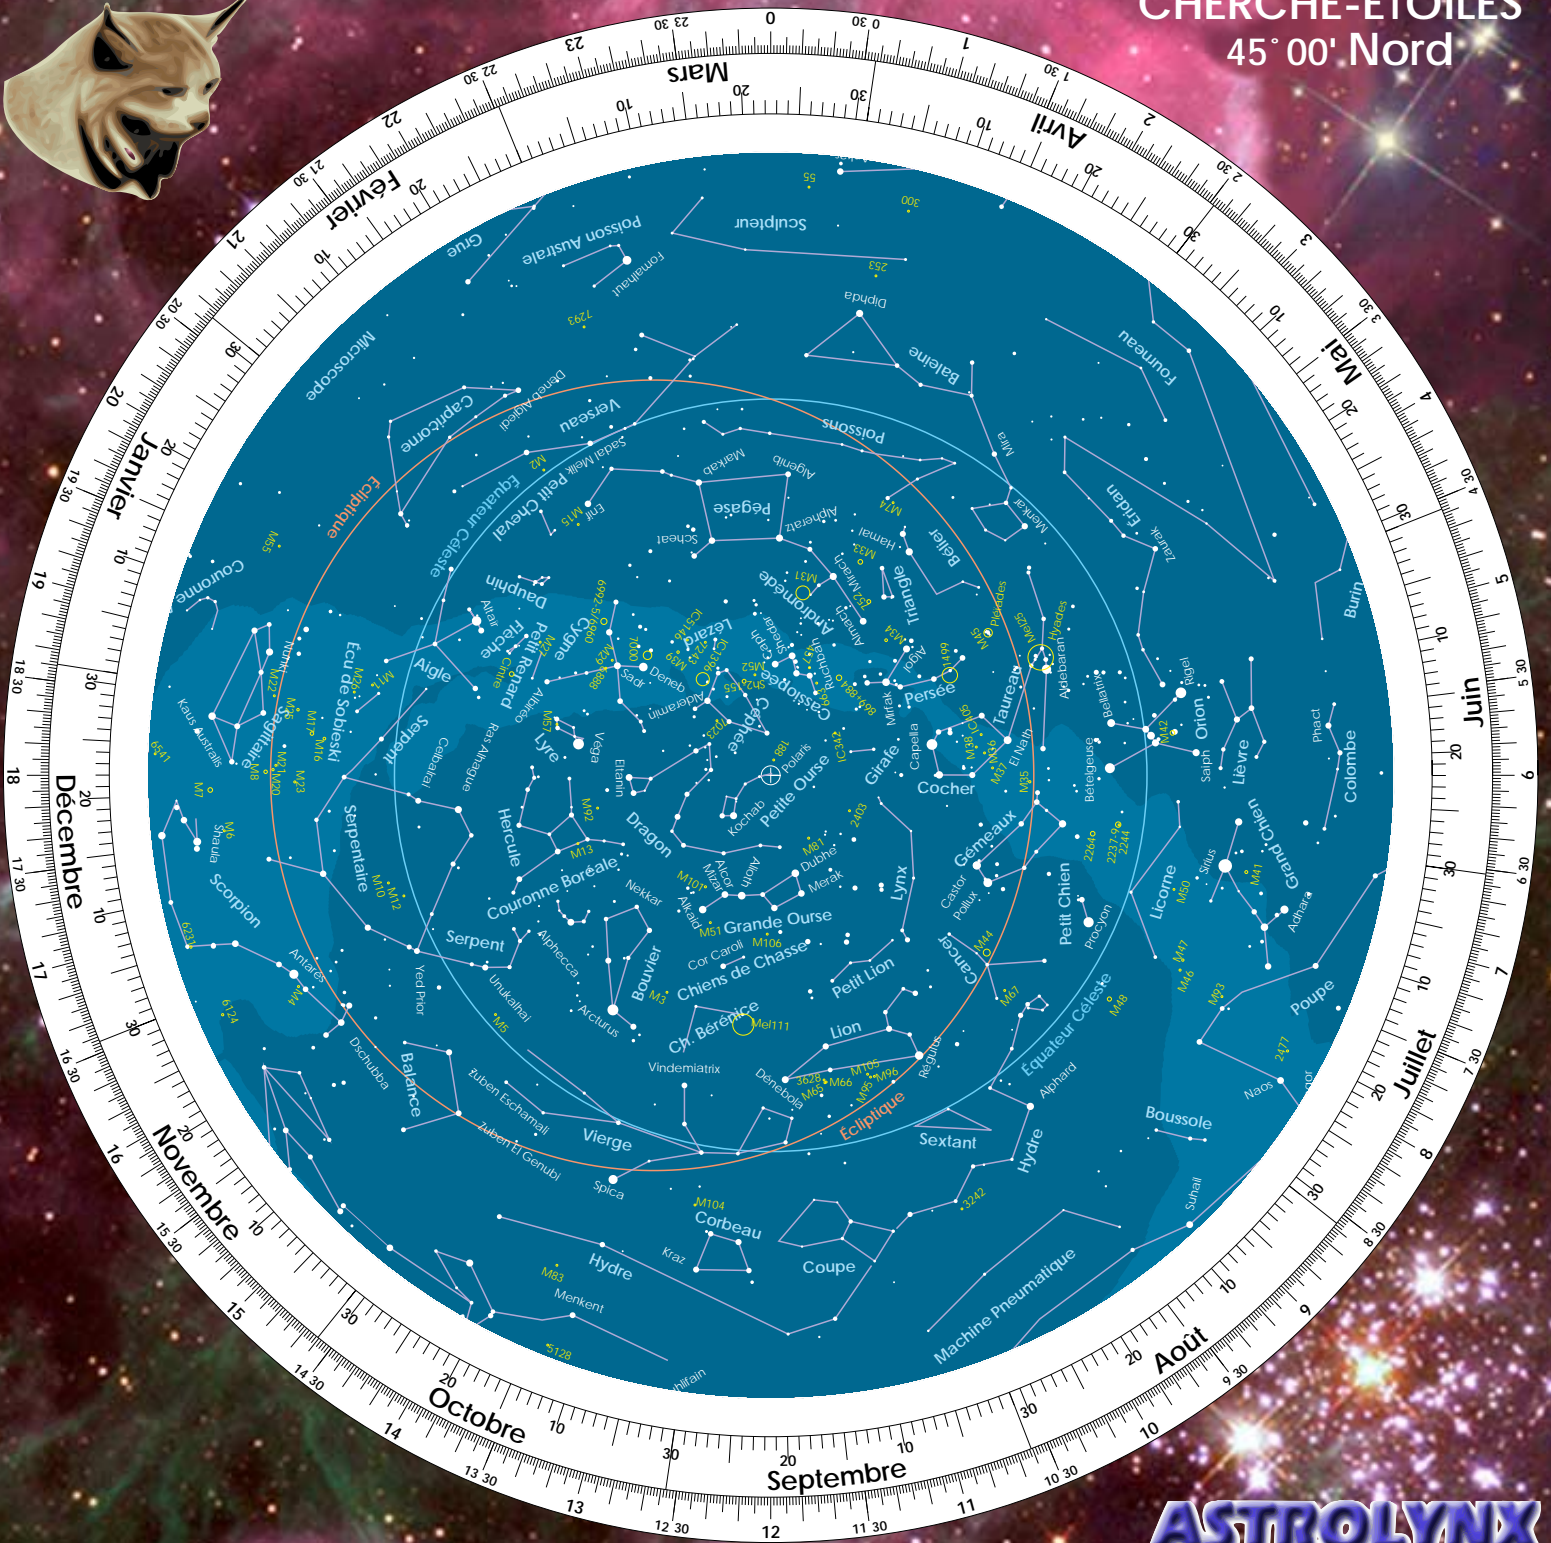

CHERCHE-ÉTOILES 45°00' Nord

BEST

ASTROLYNX
www.astrolynx.com