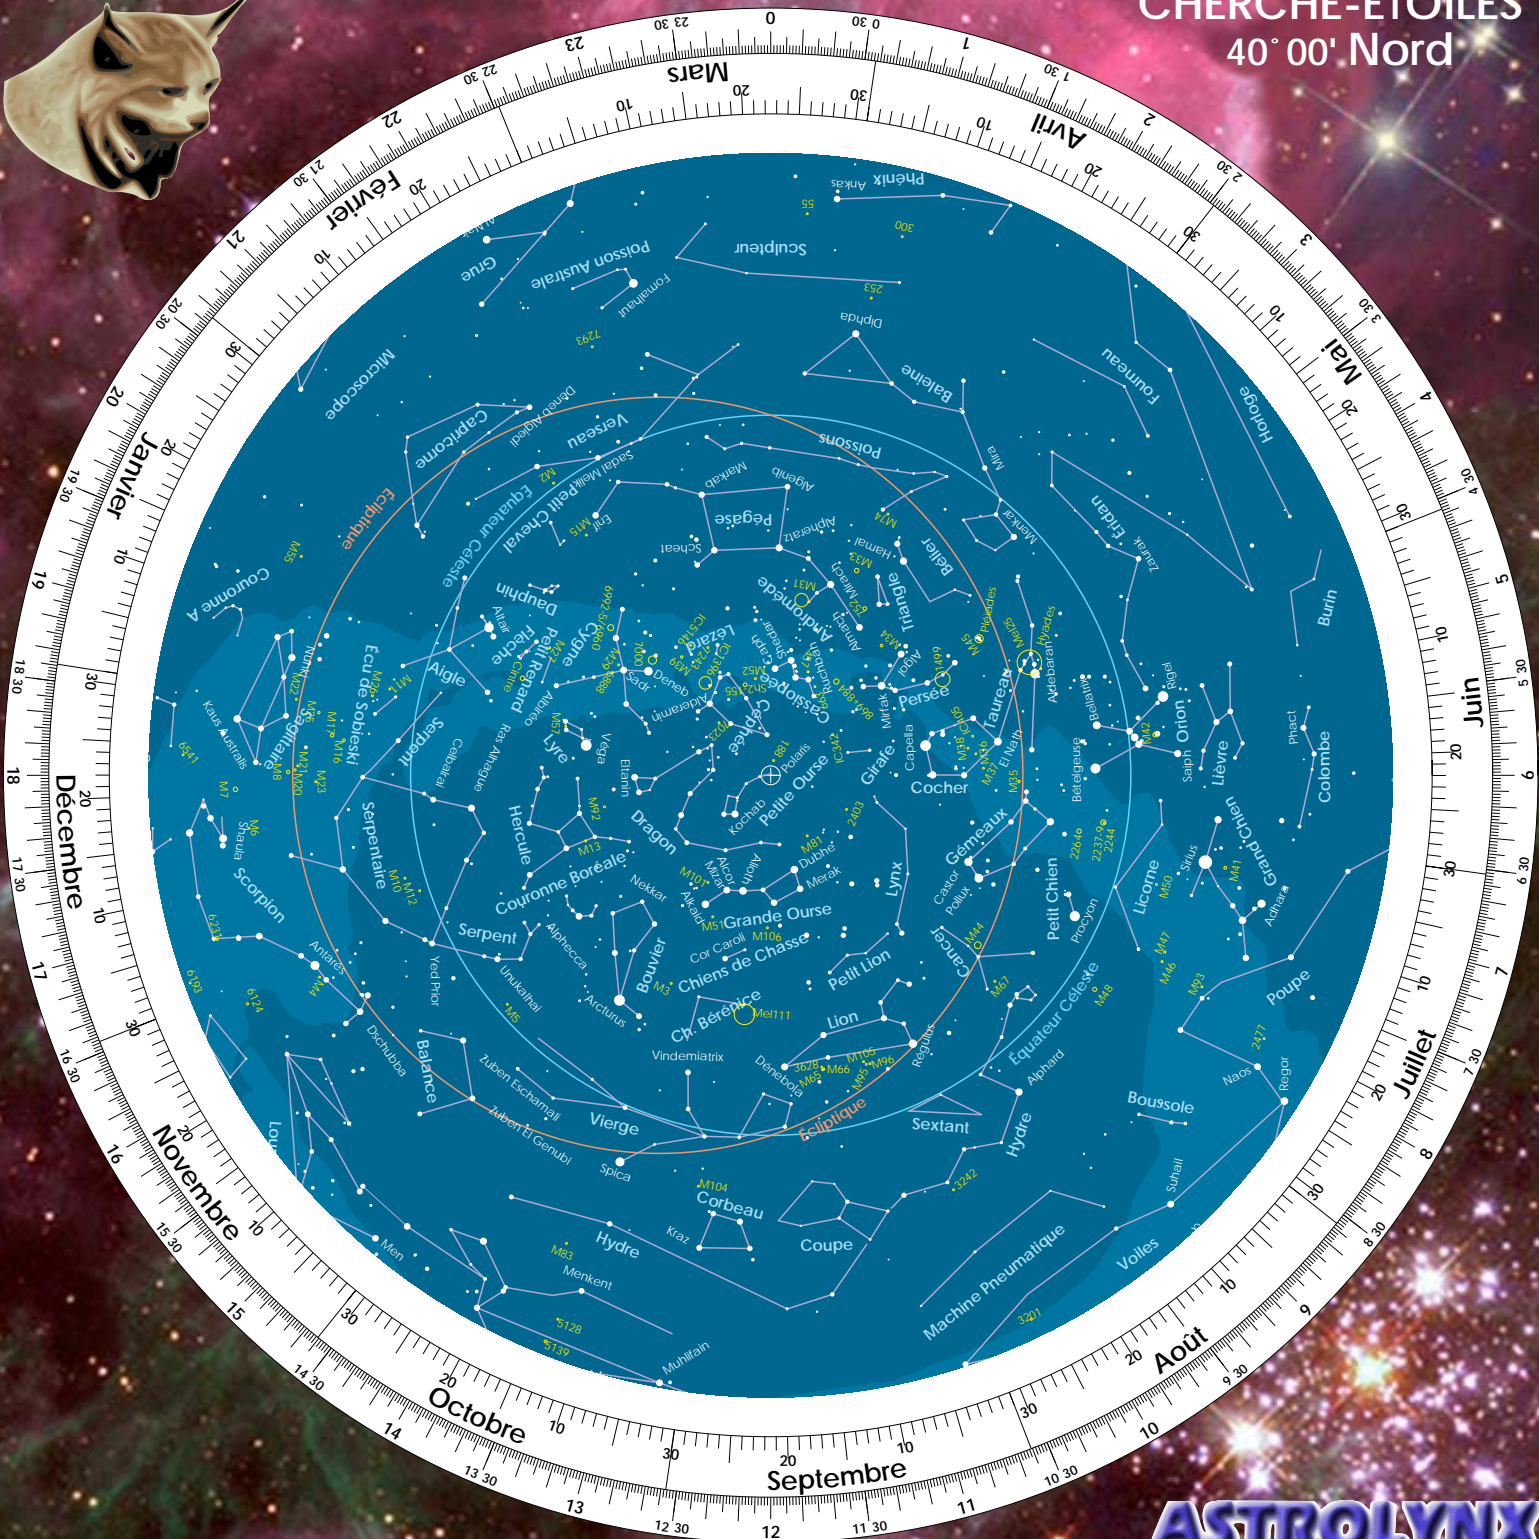

CHERCHE-ÉTOILES 40°00' Nord

BEST

ASTROLYNX
www.astrolynx.com