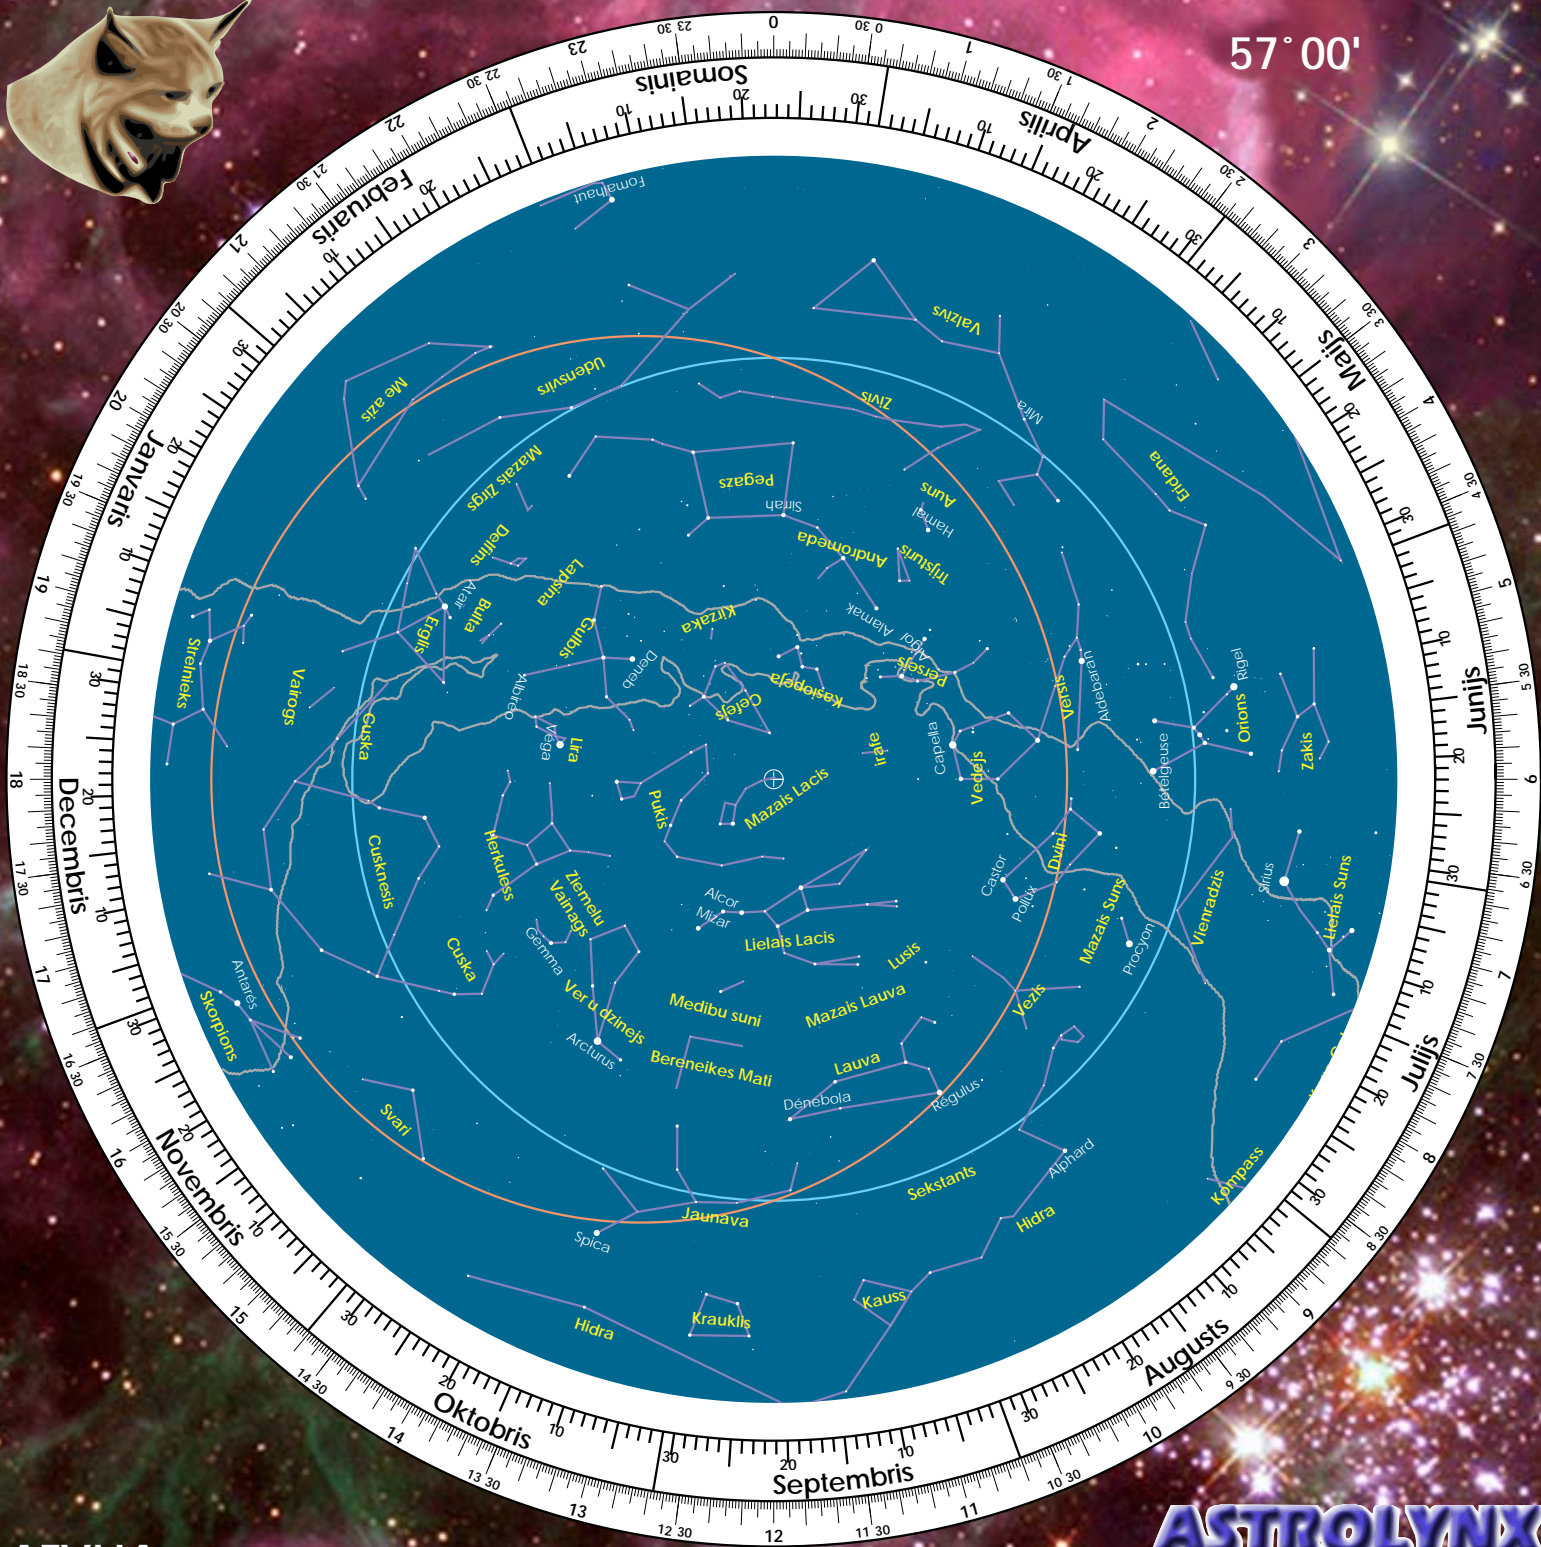

57° 00'

LATVIJA

ASTROLYNX
www.astrolynx.com