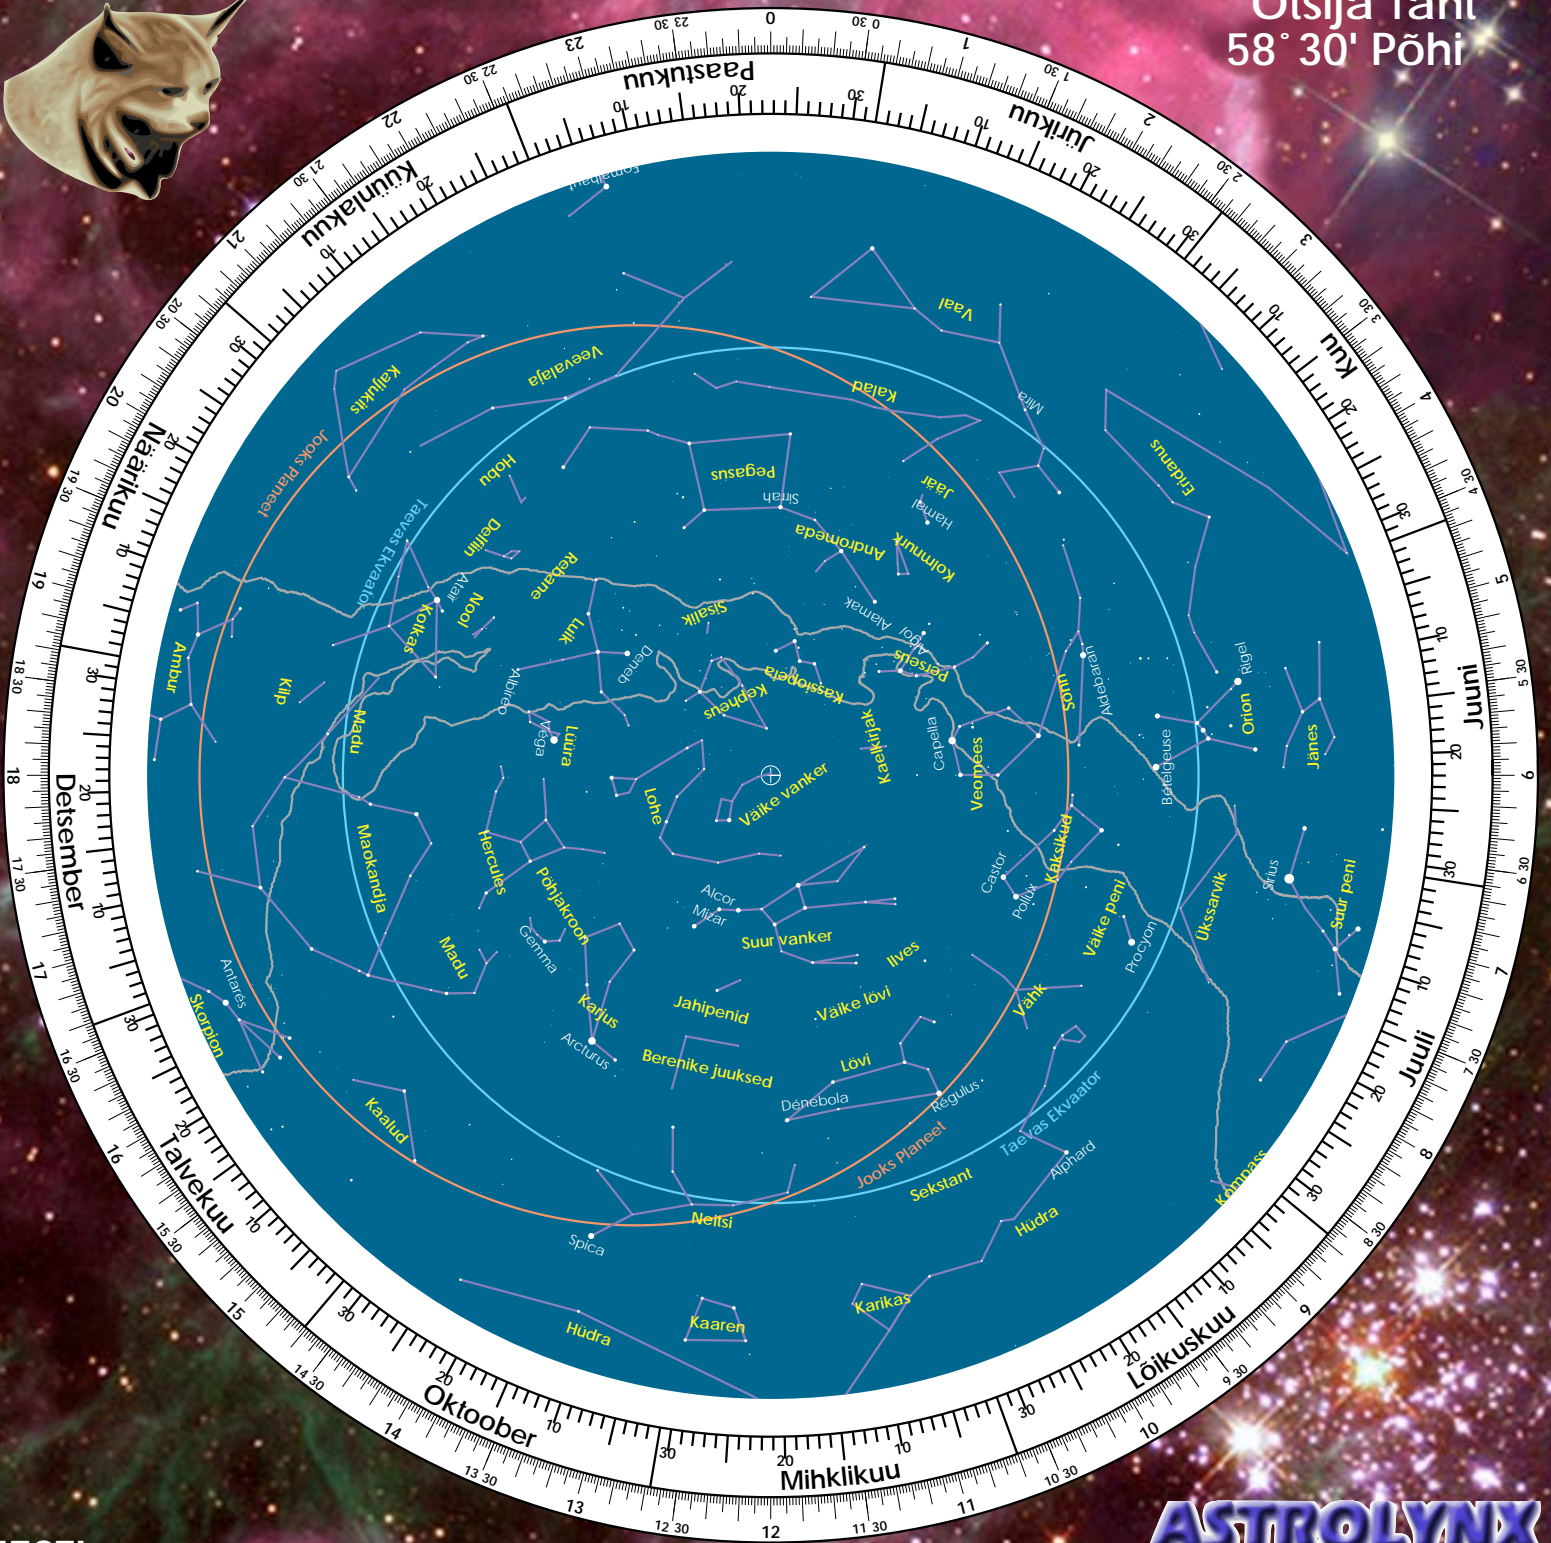

Otsija Täht
58° 30' Põhi

EESTI

ASTROLYNX
www.astrolynx.com