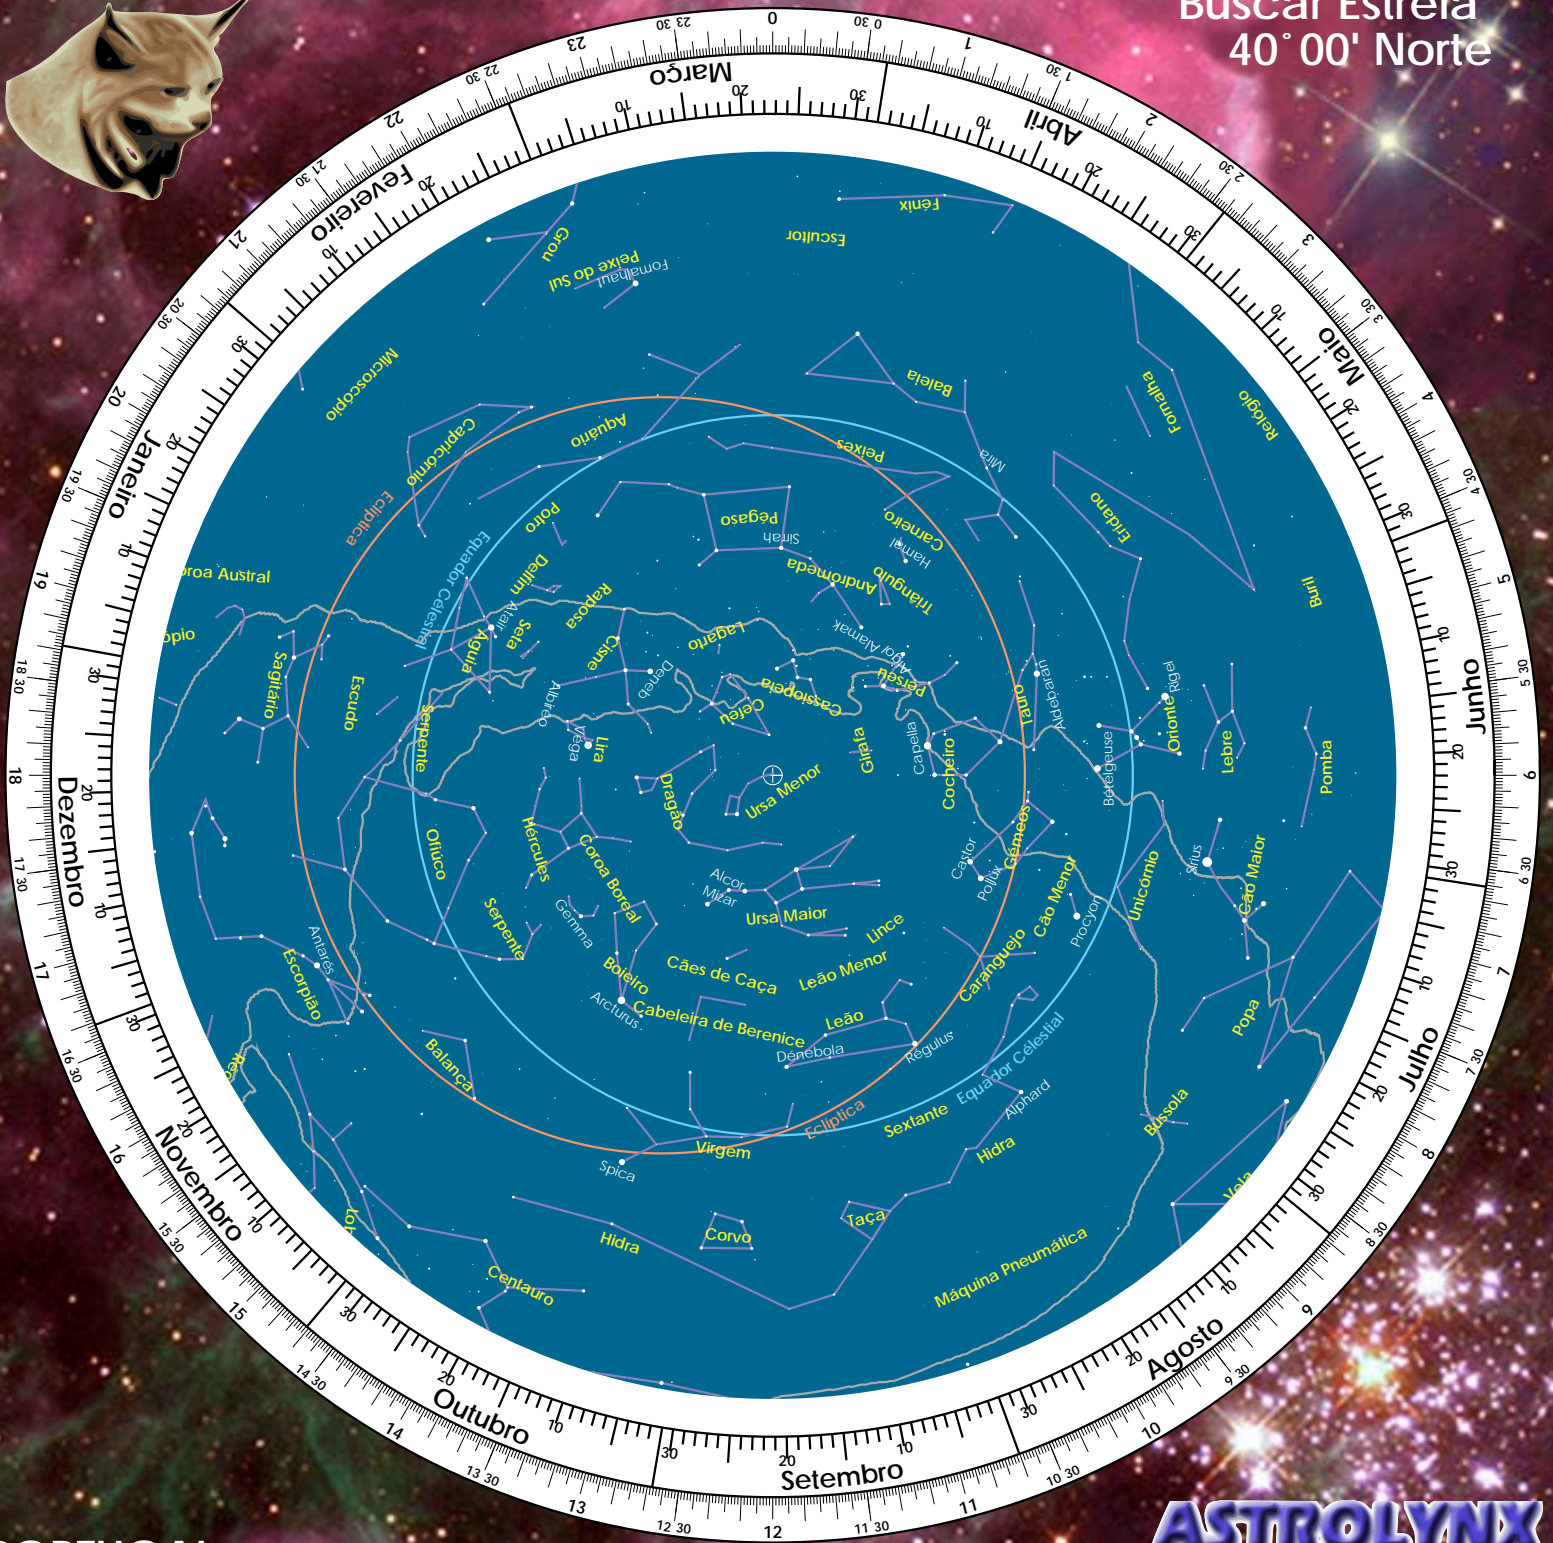

Buscar Estrela
40° 00' Norte

PORTUGAL

ASTROLYNX
www.astrolynx.com