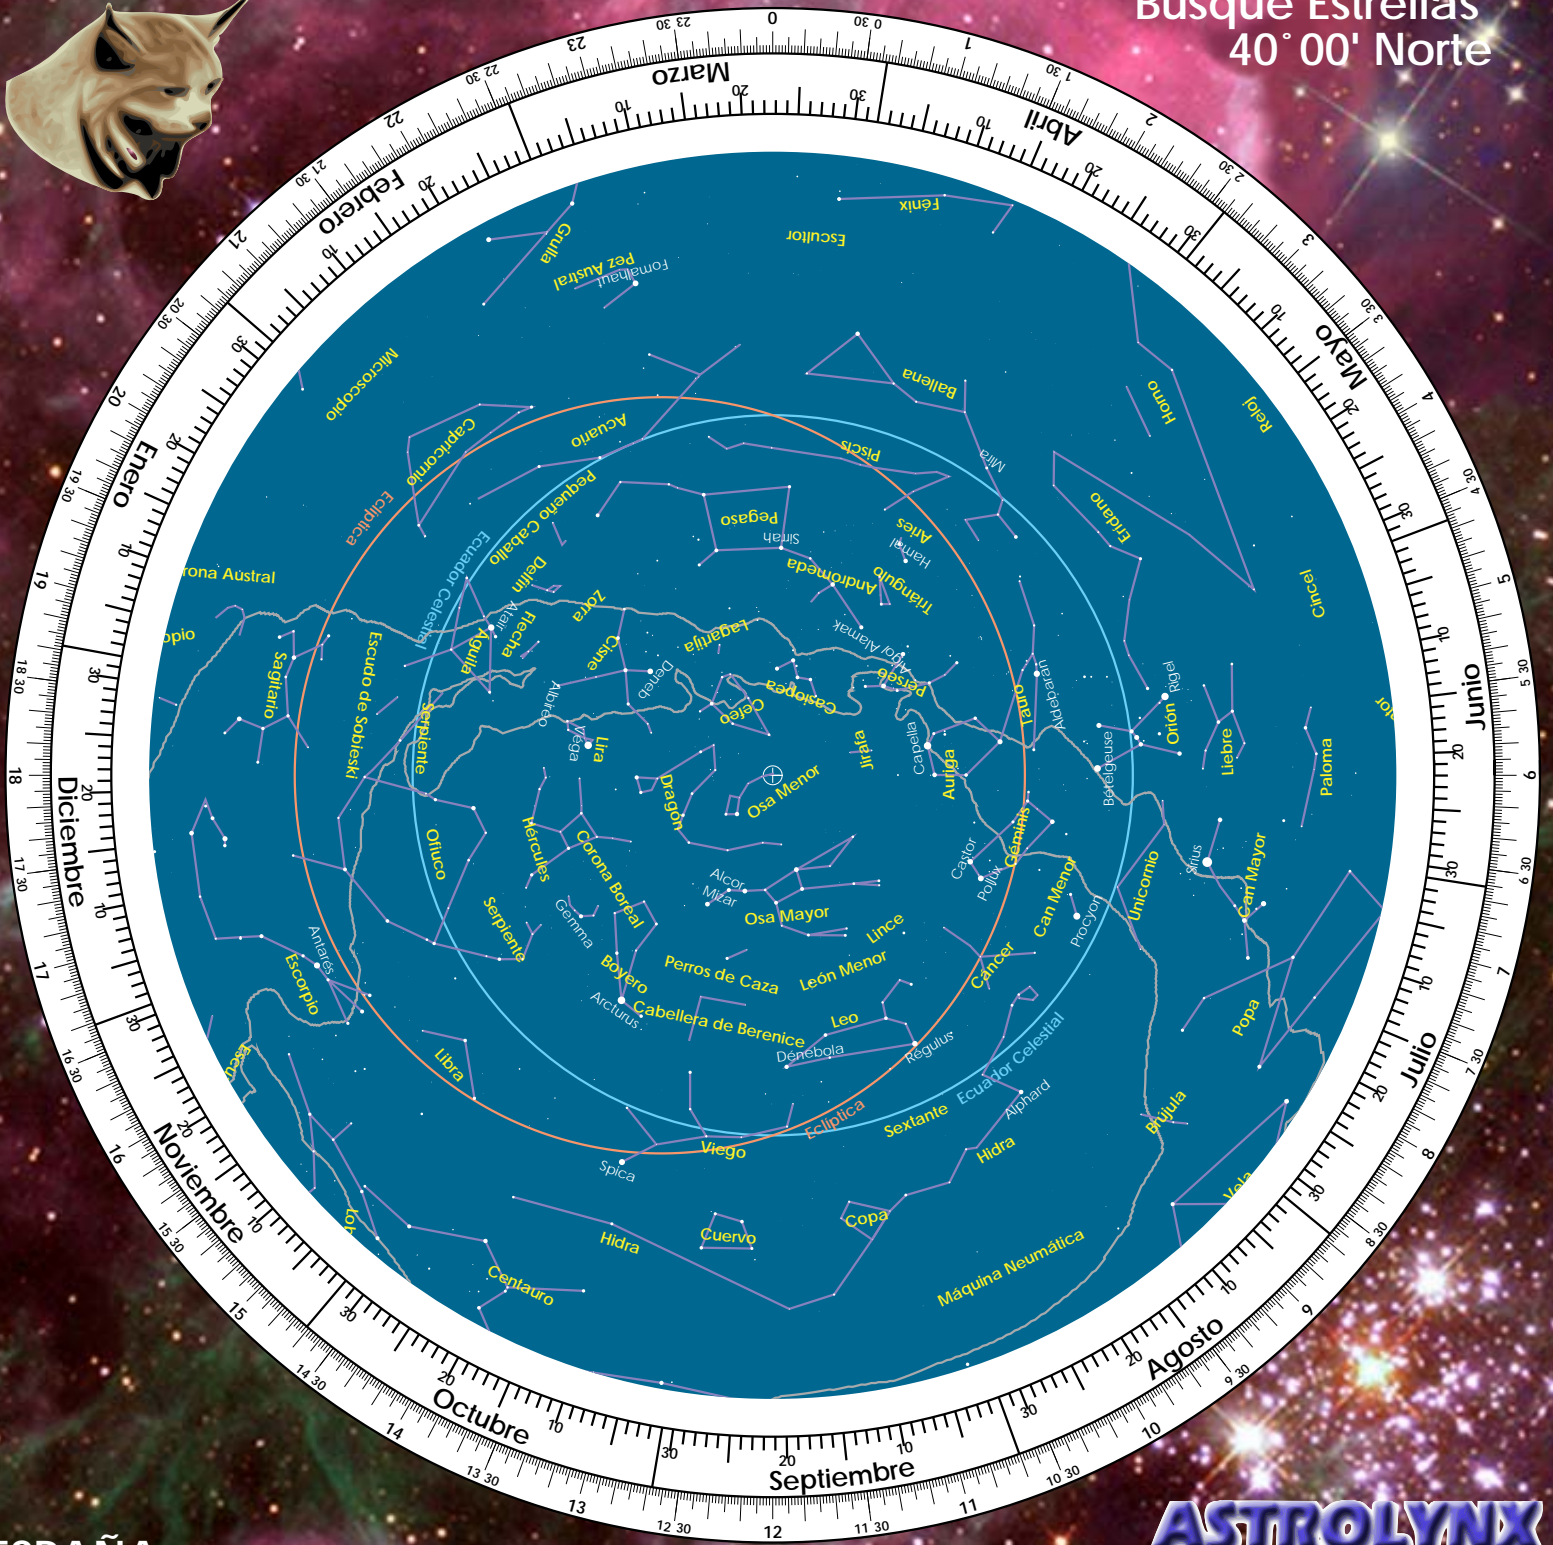

Busque Estrellas 40° 00' Norte

ESPAÑA

ASTROLYNX
www.astrolynx.com