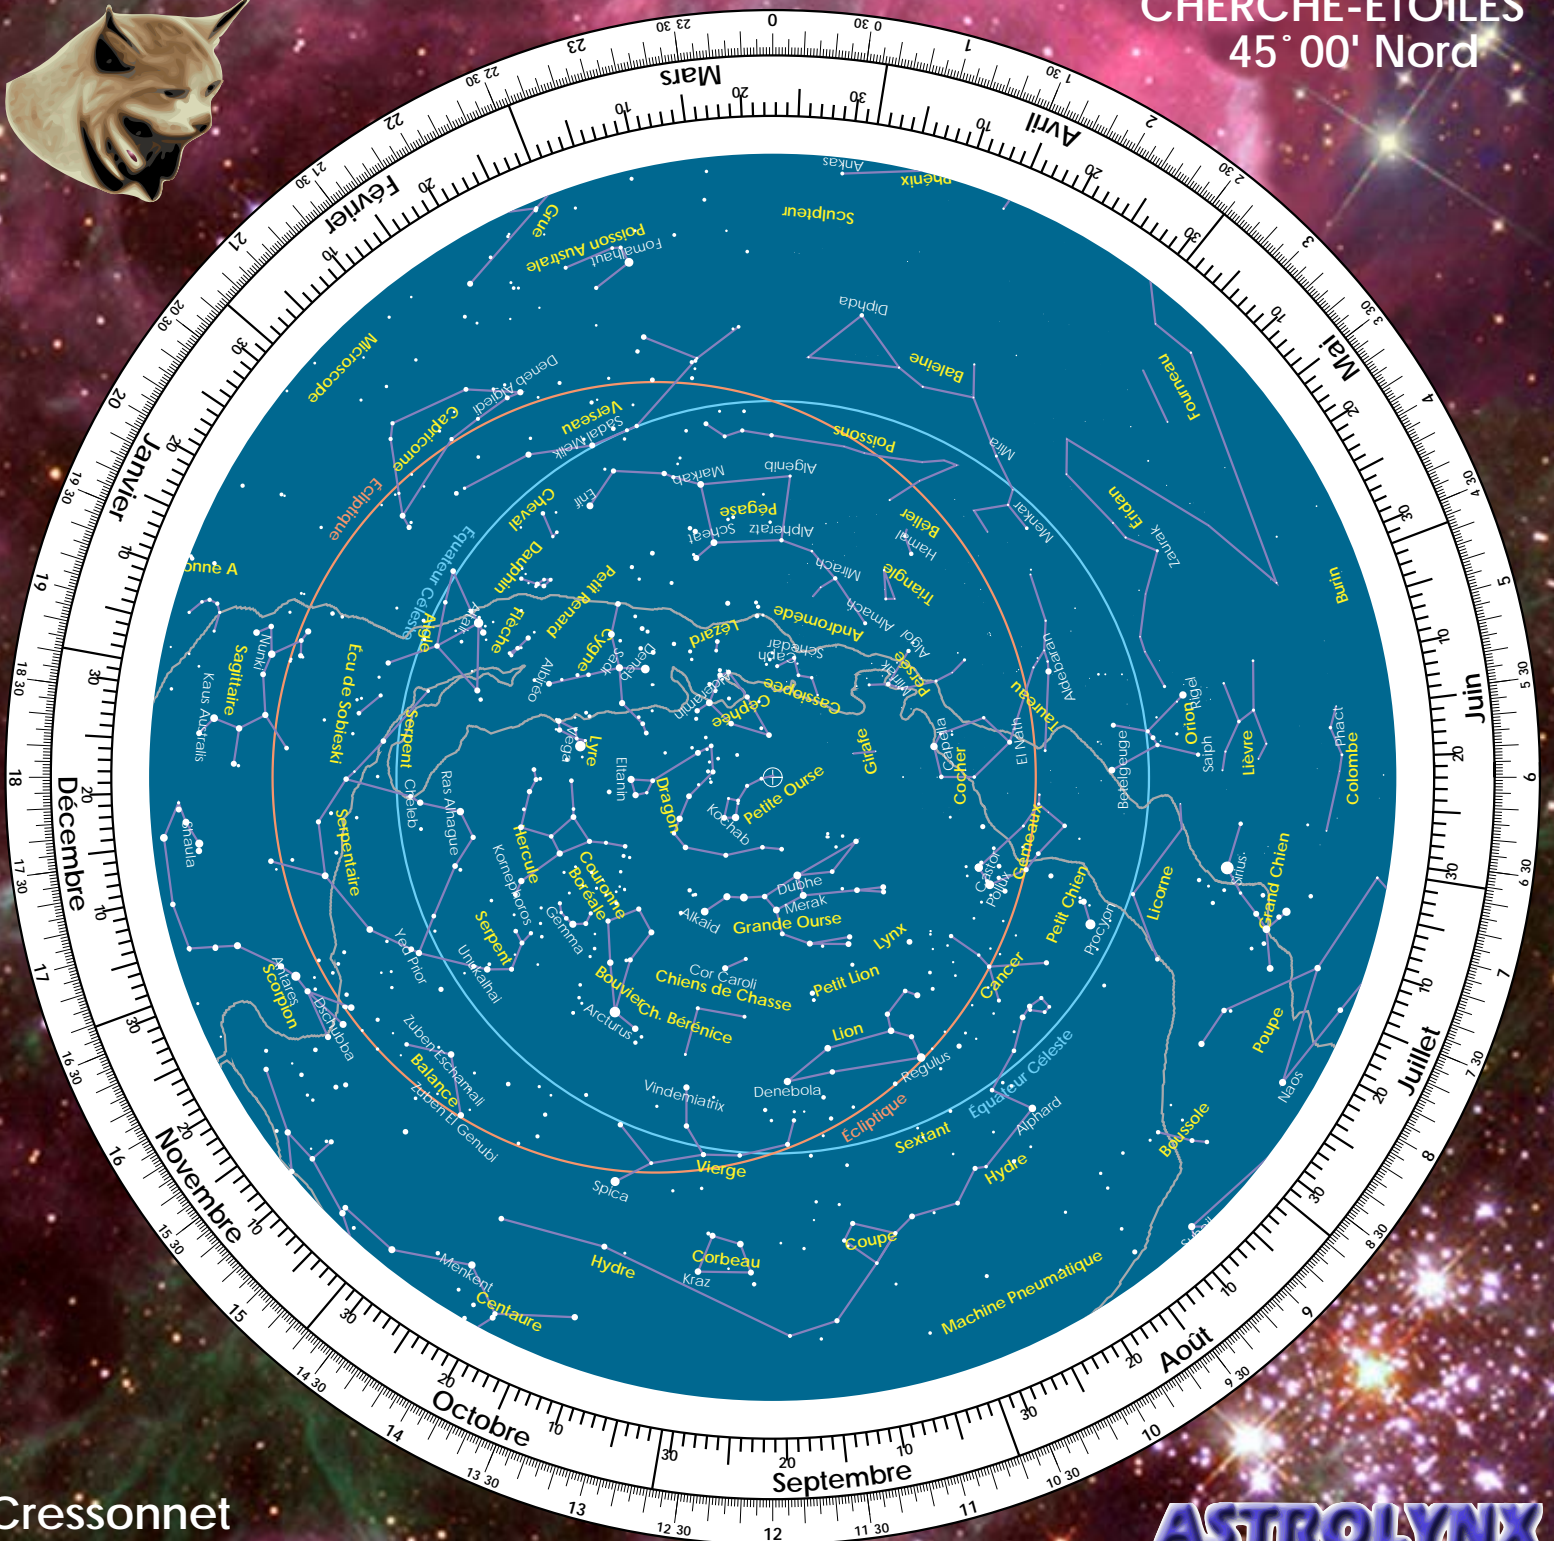

CHERCHE-ÉTOILES 45° 00' Nord

Cressonnet
FRANCE

GOTO

ASTROLYNX
www.astrolynx.com