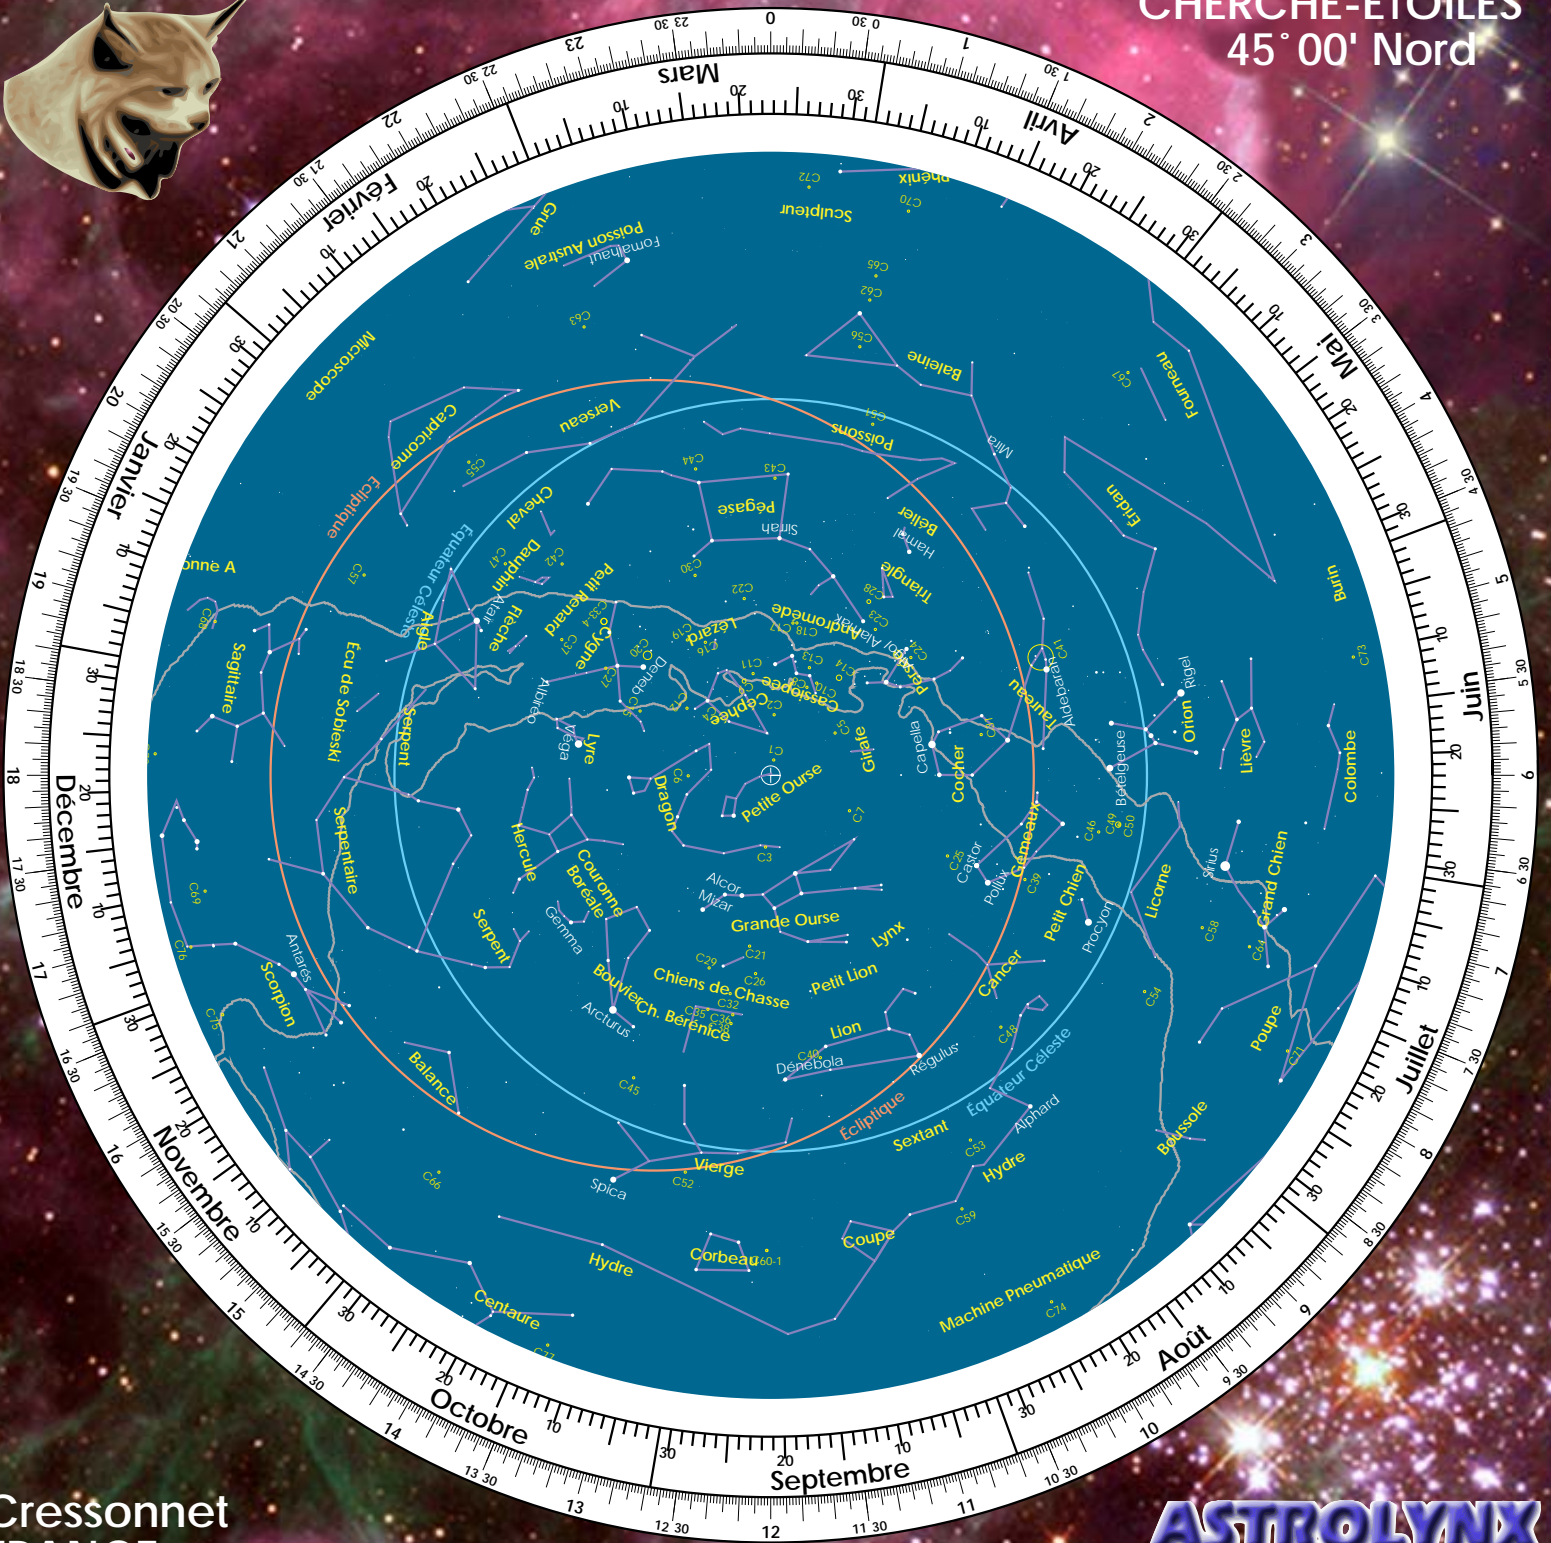

CHERCHE-ÉTOILES 45° 00' Nord

Cressonnet
FRANCE

CALDWELL

ASTROLYNX
www.astrolynx.com