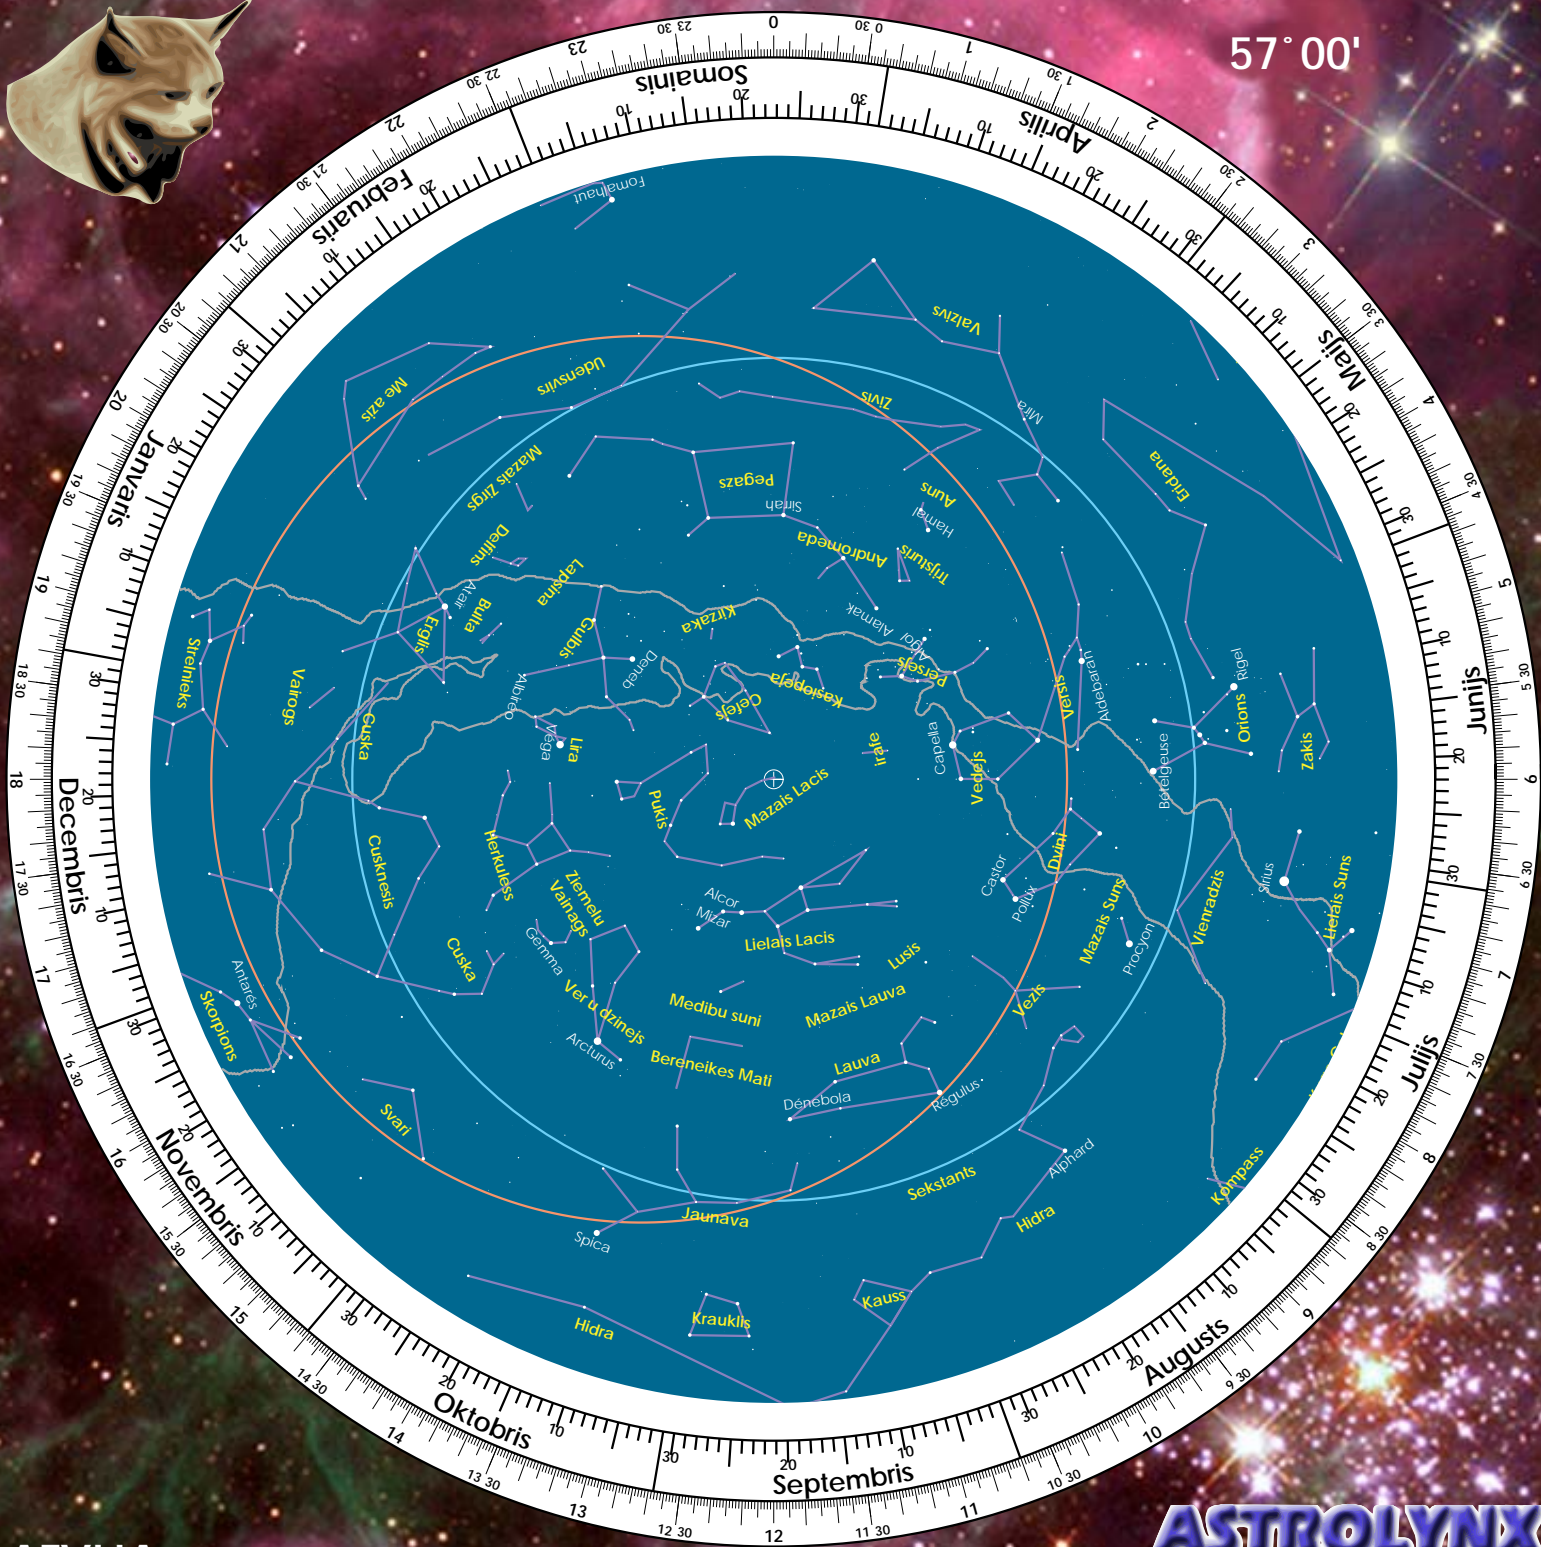

57° 00'

LATVIJA

**ASTROLYNX**  
www.astrolynx.com